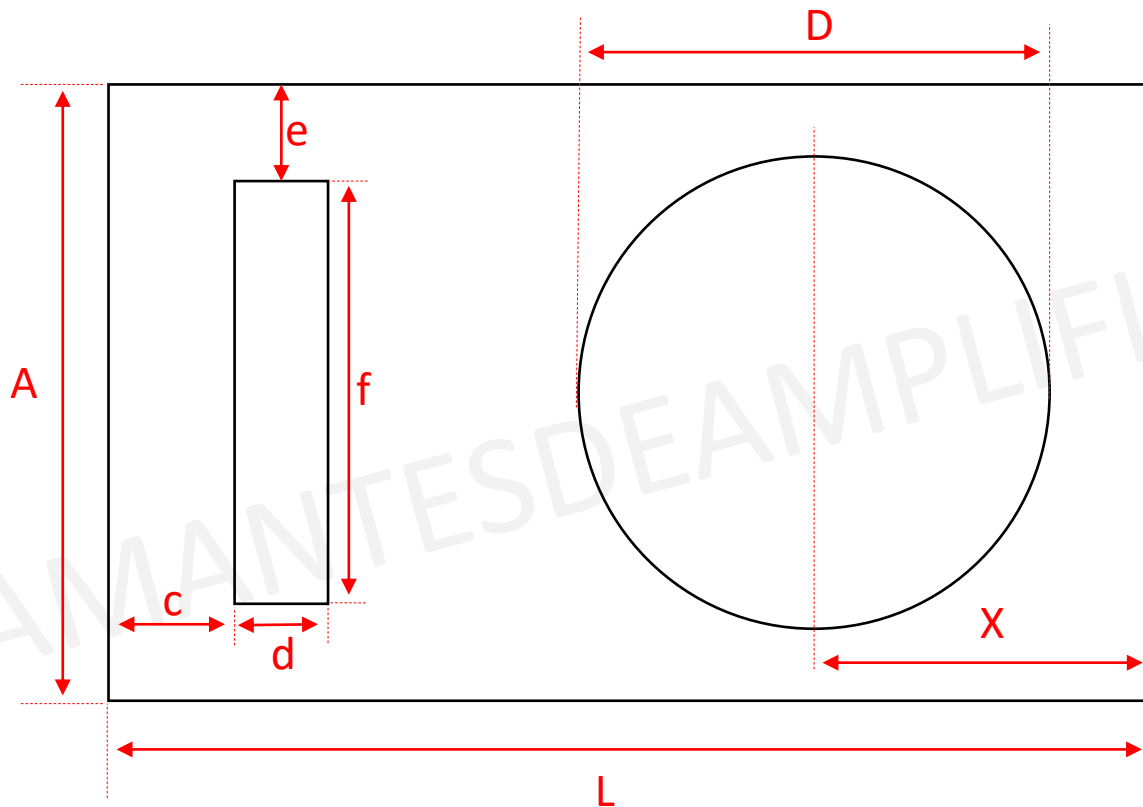

### Medidas Externa

Altura (A): 45cm

Largura (L): 70cm

Profundidade (P): 26cm

Duto: Slot

Altura: 35cm

Largura: 5cm

Espessura: 30 mm

Volume Interno: 50L ±

Recomendado para Subwoofer de 10 a 12 polegadas, de 350 a 500 watts (rms)

- F: 20cm
- G: 26cm
- H: 70cm
- Y: 70cm
- X: 20cm
- Z: 70cm

Espessura: 30mm

Largura (L)  
Profundidade (P)

A: 45cm

L: 70cm

c: 10cm

d: 5cm

e: 5cm

f: 35cm

X: 20cm

D (diâmetro):

10" = 25,4cm ±

12" = 30,48cm ±

Espessura: 3cm (30mm)

G: 45x26 cm

H: 26x70 cm

Z: 45x70 cm

Espessura: 30 mm

Y: 45x70 cm

Z: 45x70 cm