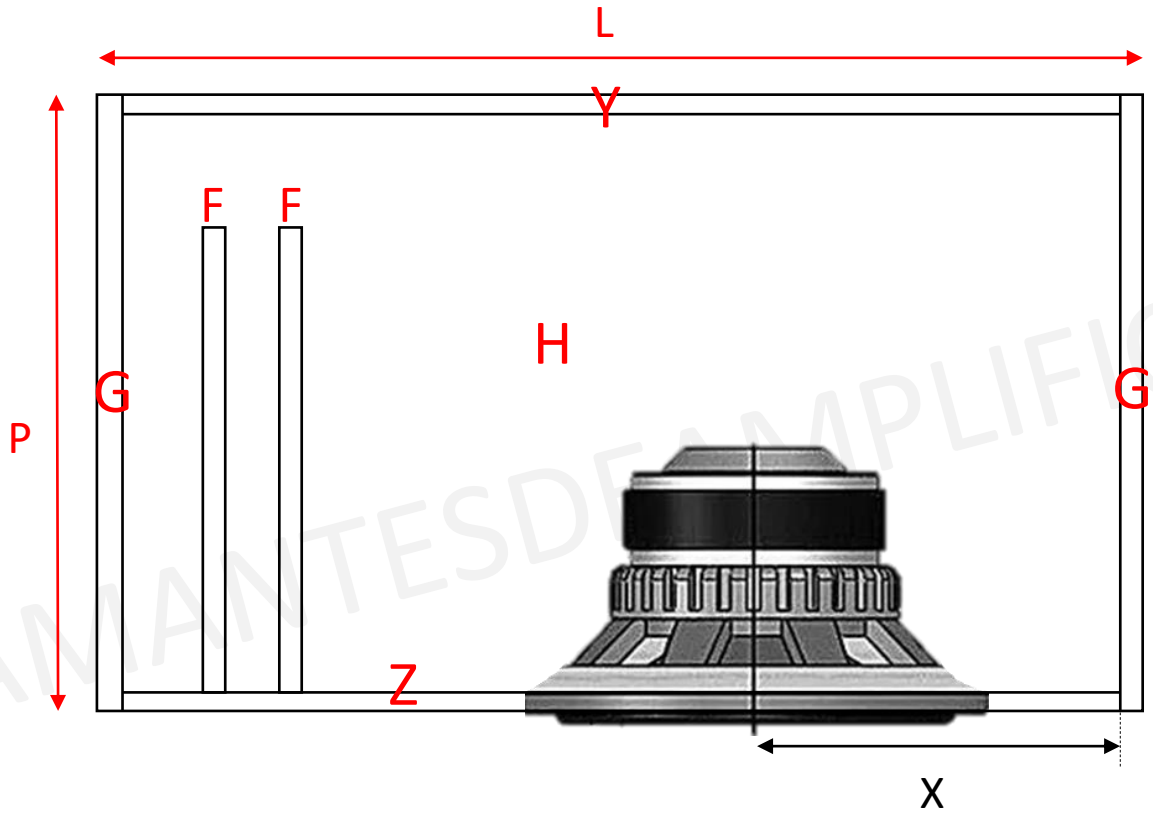

### Medidas Externa

Altura (A): 45cm

Largura (L): 70cm

Profundidade (P): 26cm

Duto: Slot

Altura: 35cm

Largura: 5cm

Espessura: 30 mm

Volume Interno: 50L ±

Recomendado para Subwoofer de 10 a 12 polegadas, de 350 a 500 watts (rms)

- F: 20cm
- G: 26cm
- H: 70cm
- Y: 70cm
- X: 20cm
- Z: 70cm

Espessura: 30mm

Largura (L)  
Profundidade (P)

A: 45cm

L: 70cm

c: 10cm

d: 5cm

e: 5cm

f: 35cm

X: 20cm

D (diâmetro):

10" = 25,4cm ±

12" = 30,48cm ±

Espessura: 3cm (30mm)

G: 45x26 cm

H: 26x70 cm

Z: 45x70 cm

Espessura: 30 mm

Y: 45x70 cm

Z: 45x70 cm