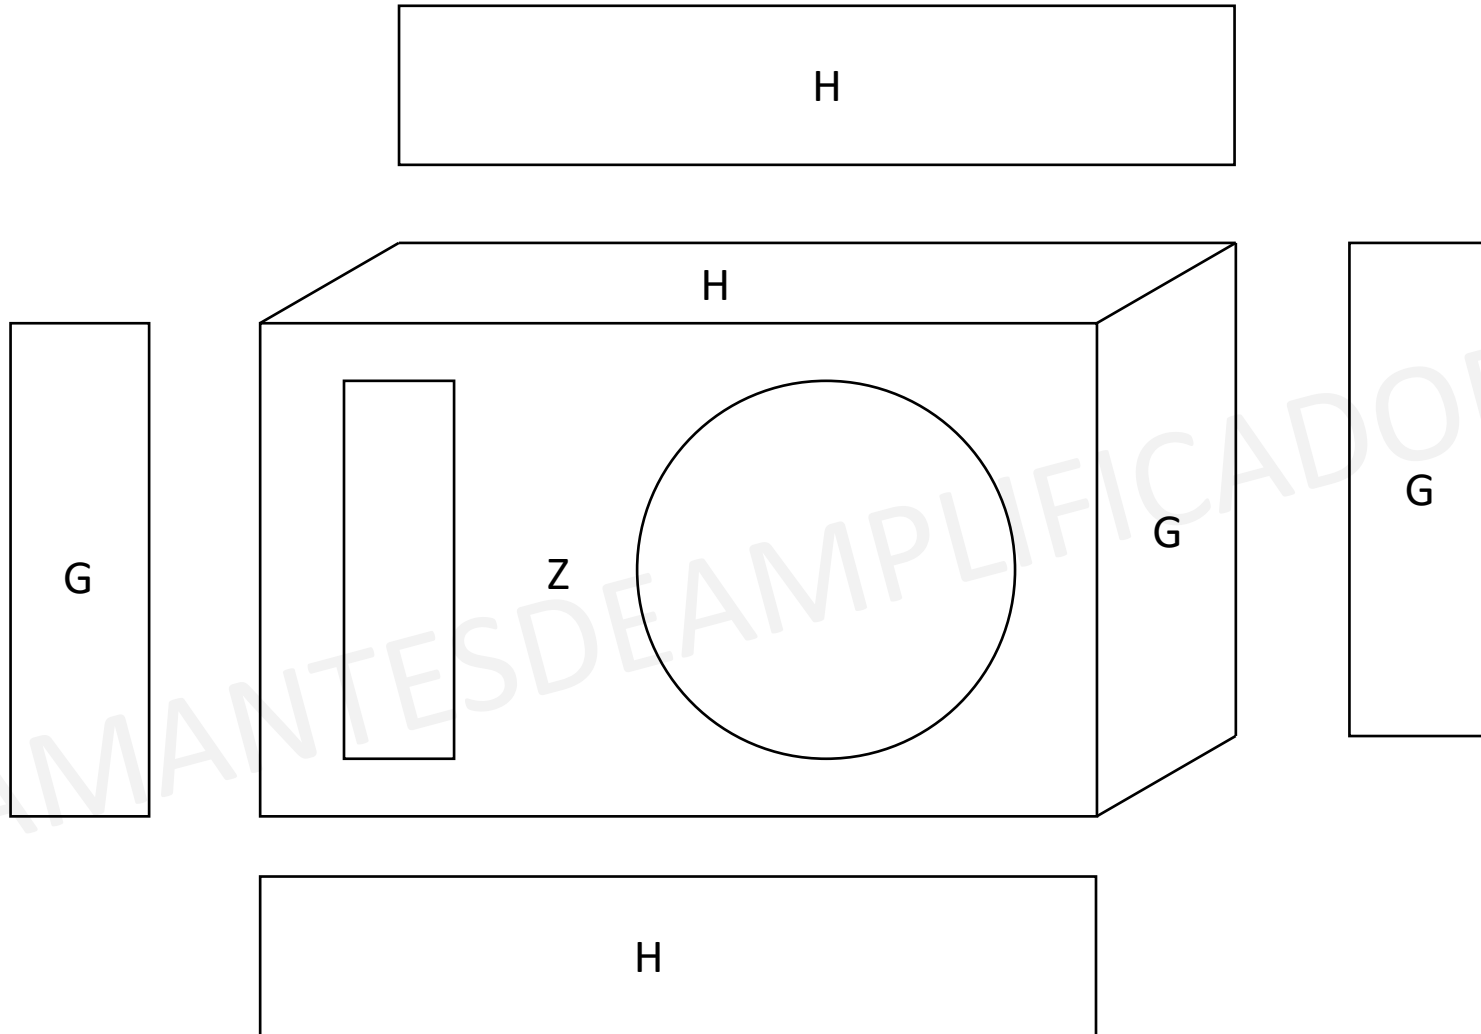

### Medidas Externa

Altura (A): 45cm

Largura (L): 70cm

Profundidade (P): 26cm

Duto: Slot

Altura: 35cm

Largura: 5cm

Espessura: 30 mm

Volume Interno: 50L ±

Recomendado para Subwoofer de 10 a 12 polegadas, de 350 a 500 watts (rms)

- F: 20cm
- G: 26cm
- H: 70cm
- Y: 70cm
- X: 20cm
- Z: 70cm

Espessura: 30mm

Largura (L)  
Profundidade (P)

A: 45cm

L: 70cm

c: 10cm

d: 5cm

e: 5cm

f: 35cm

X: 20cm

D (diâmetro):

10" = 25,4cm ±

12" = 30,48cm ±

Espessura: 3cm (30mm)

G: 45x26 cm

H: 26x70 cm

Z: 45x70 cm

Espessura: 30 mm

Y: 45x70 cm

Z: 45x70 cm